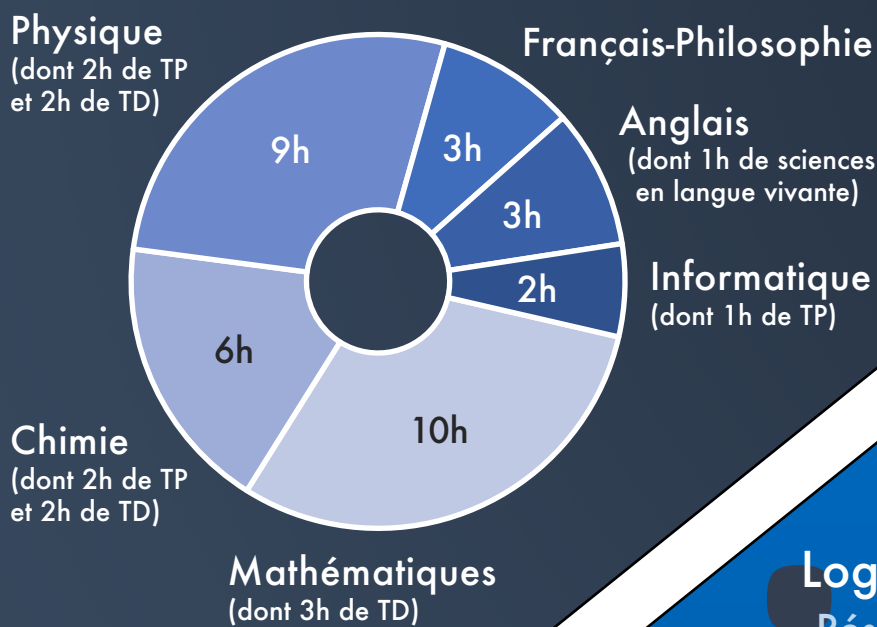

CPGE TPC

Ingénieur après un bac STL

La filière TPC (Technologie, Physique et Chimie) est une classe préparatoire aux grandes écoles (CPGE) exclusivement réservée aux bacheliers technologiques STL des spécialités biotechnologies et SPCL et conduit ses étudiants aux concours d'entrée dans certaines écoles d'ingénieurs spécialisées en chimie ou en physique.

La formation se déroule en deux ans et repose sur un bel équilibre de mathématiques, de physique et de chimie. Les programmes de ces matières sont construits dans la continuité de ceux de la voie STL.

Horaires hebdomadaires
(première année, premier semestre)

Pourquoi choisir une prépa ?

Les sciences

Le plaisir de redécouvrir les sciences sous un nouveau jour théorique et pratique

Un projet professionnel ambitieux

Accéder aux métiers de l'ingénierie, de l'enseignement et de la recherche

L'accompagnement

Par une équipe enseignante motivée, un taux d'échec parmi les plus bas de l'enseignement supérieur

Le temps de la réflexion

Mûrir son projet et élargir son horizon scientifique avant de choisir une école

Des écoles de haut niveau

Dont les plus prestigieuses recrutent essentiellement en CPGE

La gratuité

La quasi-gratuité des études dans un lycée public

Le lycée d'Arsonval

À Saint-Maur-des-Fossés (Val-de-Marne)

À quelques minutes du RER A et 20 minutes du centre de Paris

Logements à proximité

Résidences CROUS proches, de nombreux logements chez l'habitant dans les environs

Un espace calme et arboré

Un cadre idéal pour étudier

Un espace de travail dédié

Salles de classes en libre accès pour permettre le travail en petit groupe en dehors des heures de cours

Un effectif classe limité

Classes limitées à 24 étudiants pour un suivi régulier et personnalisé

Un parcours sécurisé

70% des étudiants de première année poursuivent en seconde année, toute réorientation est accompagnée

Un taux de réussite élevé

80% des étudiants de deuxième année intègrent une école d'ingénieur ou un parcours sélectif à l'université ou en IUT